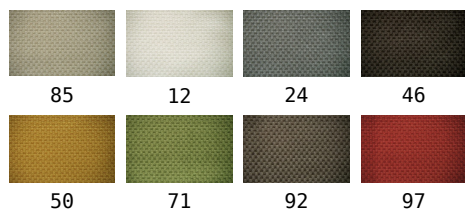

## BASALTO

Kangas on poistumassa valikoimistamme, tarkista saatavuus.

<b>LEVEYS:</b>	140 cm
<b>PAINO:</b>	670 g/m <sup>2</sup>
<b>HANKAUKSENKESTO:</b>	30000 Martindale
<b>PILLINKI:</b>	Ei nyppyyntä 4 /5
<b>VÄRIN VALONKESTO:</b>	Erittäin hyvä 5
<b>PALOLUOKITUS:</b>	EN 1021-part1, (SL 2)
<b>KOOSTUMUS:</b>	100% CO
<b>DESIGN:</b>	Studio Lauritzon's