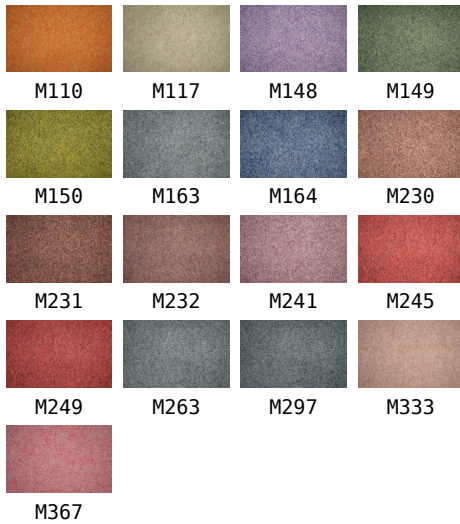

## ALCANTARA PASHMA

Meleerattu Alcantara. Kokoelman etusivulta löydät lisää tietoa Alcantarakankaiden ominaisuuksista.

**LEVEYS:** 142 cm  
**PAINO:** 340 g/m<sup>2</sup>  
**HANKAUKSENKESTO:** 150000 Martindale  
**PILLINKI:** Ei nyppyynty  
**VÄRIN VALONKESTO:** Erittäin hyvä 4 /5  
**PALOLUOKITUS:** EN 1021-part1, (SL2)  
**KOOSTUMUS:** 68% PES, 32% PU